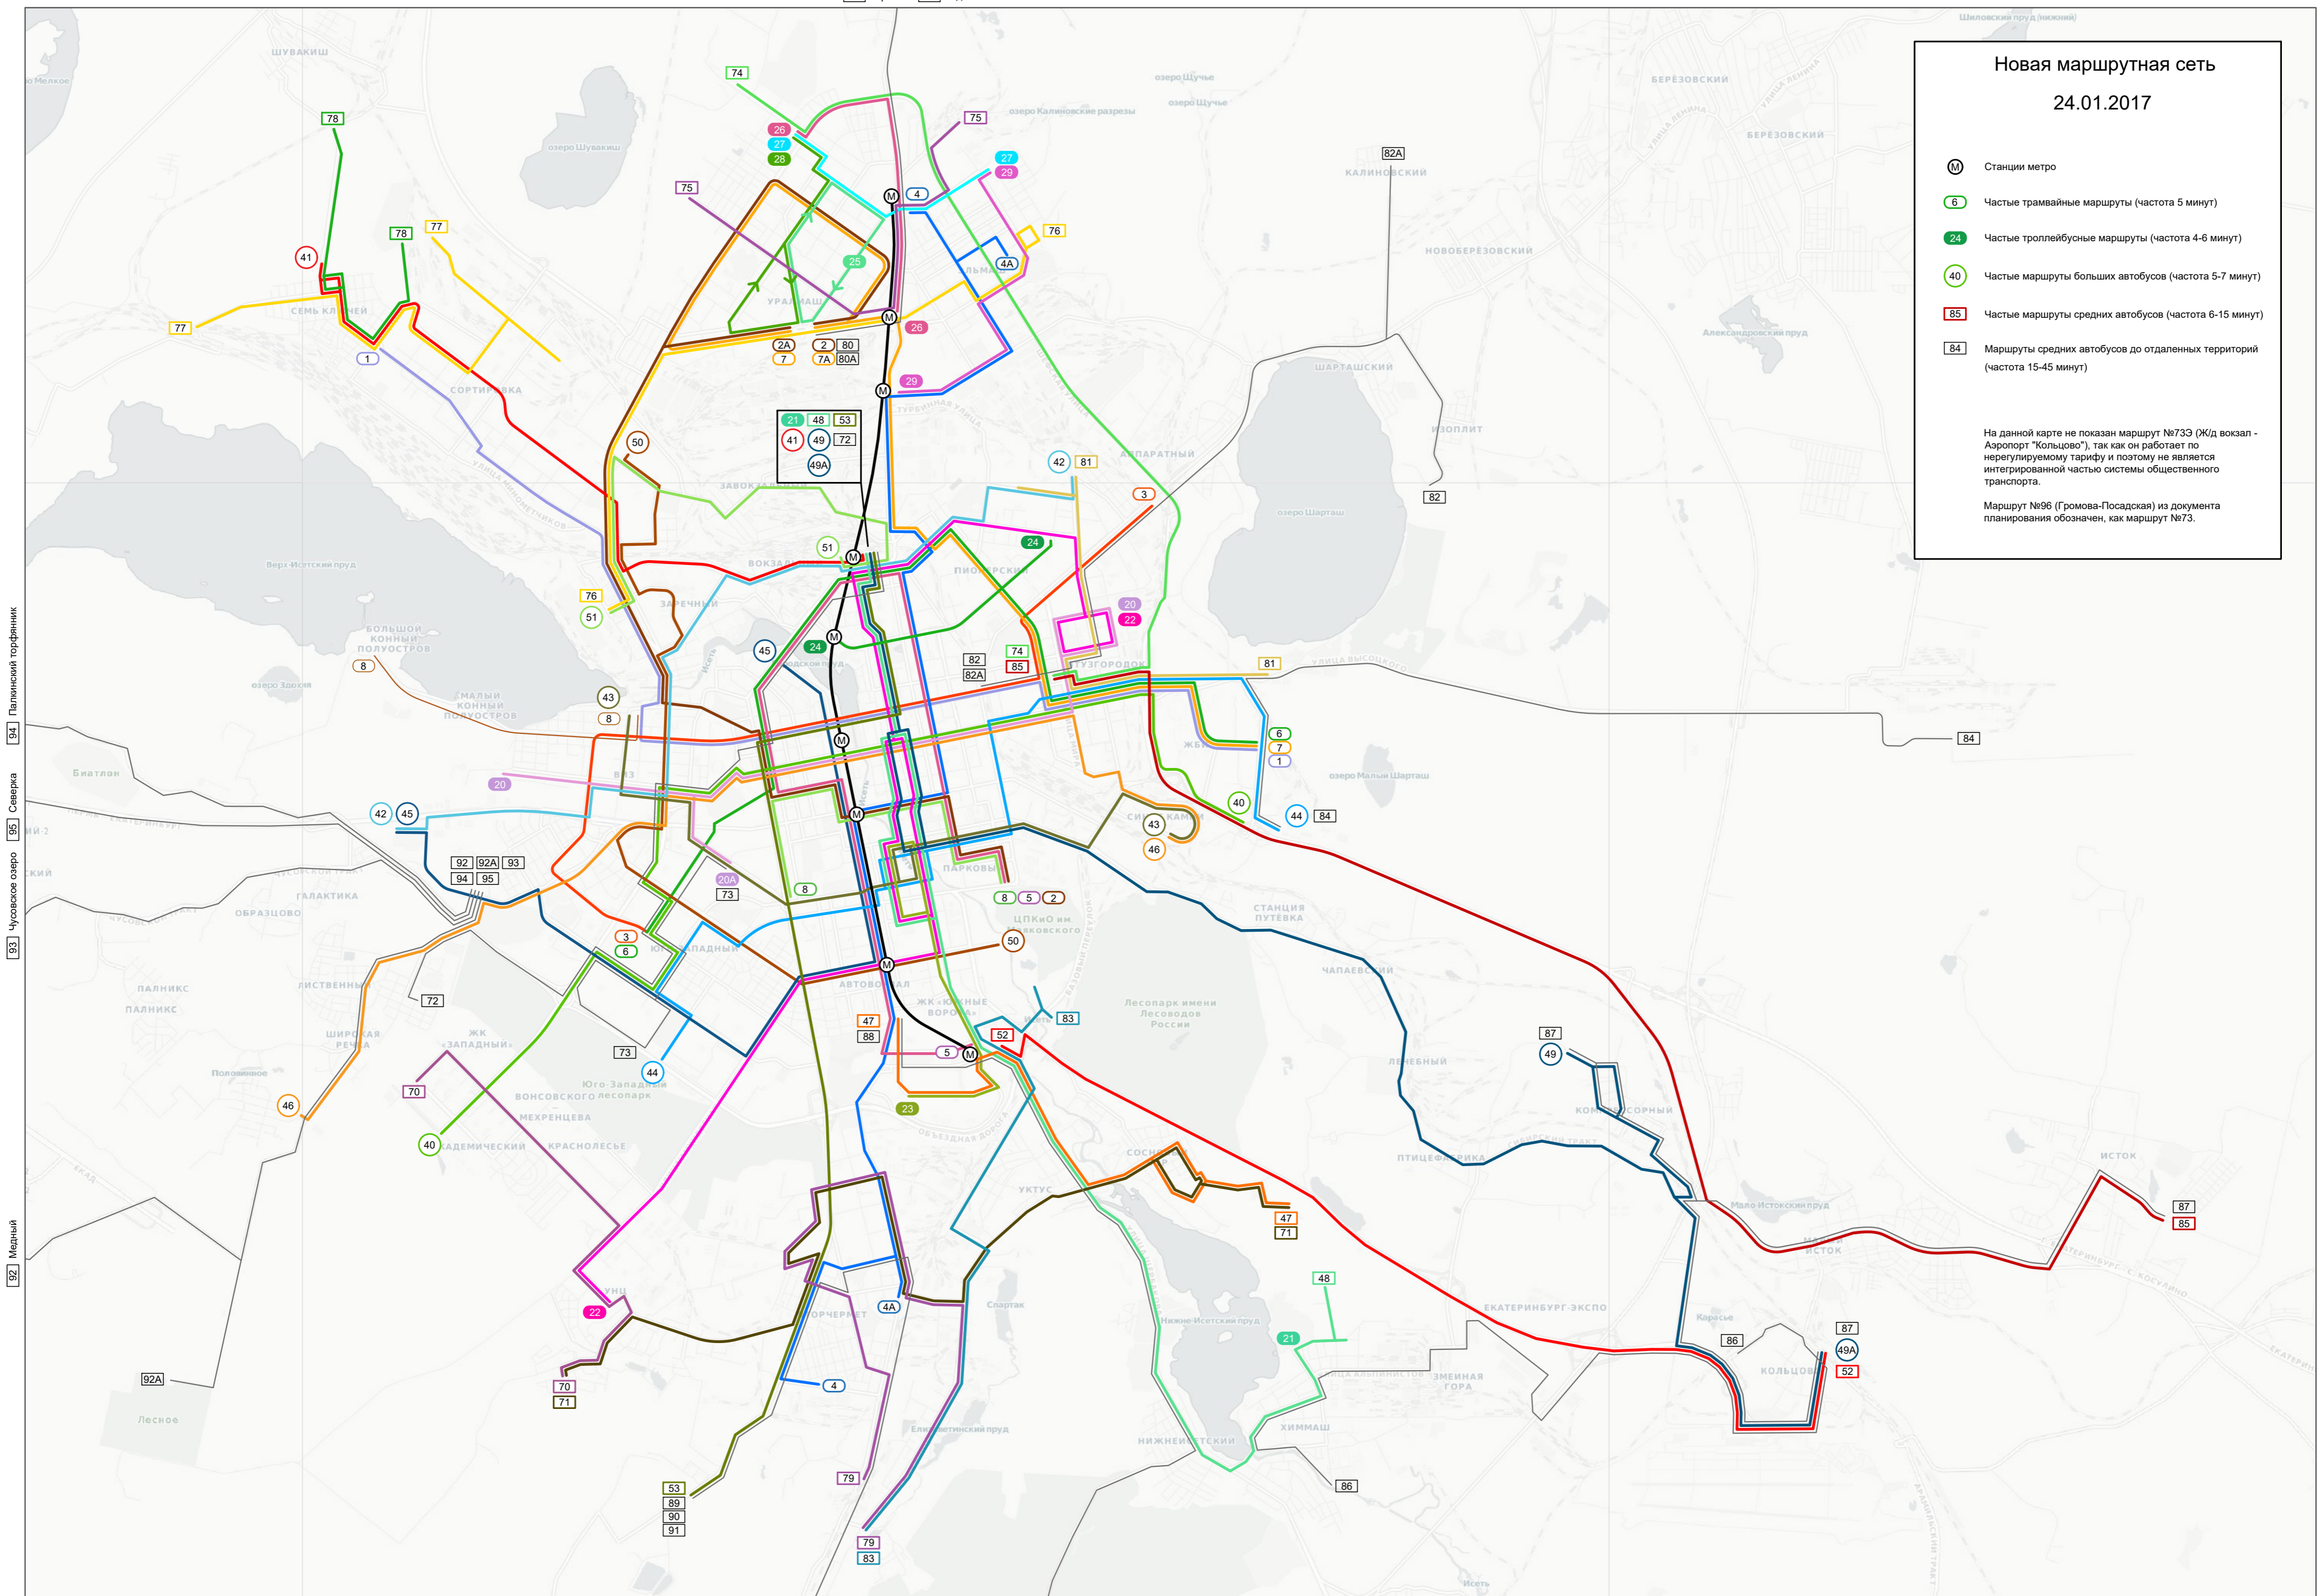

### Новая маршрутная сеть

24.01.2017

- M Станции метро
- 6 Частые трамвайные маршруты (частота 5 минут)
- 24 Частые троллейбусные маршруты (частота 4-6 минут)
- 40 Частые маршруты больших автобусов (частота 5-7 минут)
- 85 Частые маршруты средних автобусов (частота 6-15 минут)
- 84 Маршруты средних автобусов до отдаленных территорий (частота 15-45 минут)

На данной карте не показан маршрут №73Э (Ж/д вокзал - Аэропорт "Кольцово"), так как он работает по нерегулируемому тарифу и поэтому не является интегрированной частью системы общественного транспорта.

Маршрут №96 (Громова-Посадская) из документа планирования обозначен, как маршрут №73.

84 Паликинский горфореник  
85 Северка  
92 Чусовское озеро  
93 Медный